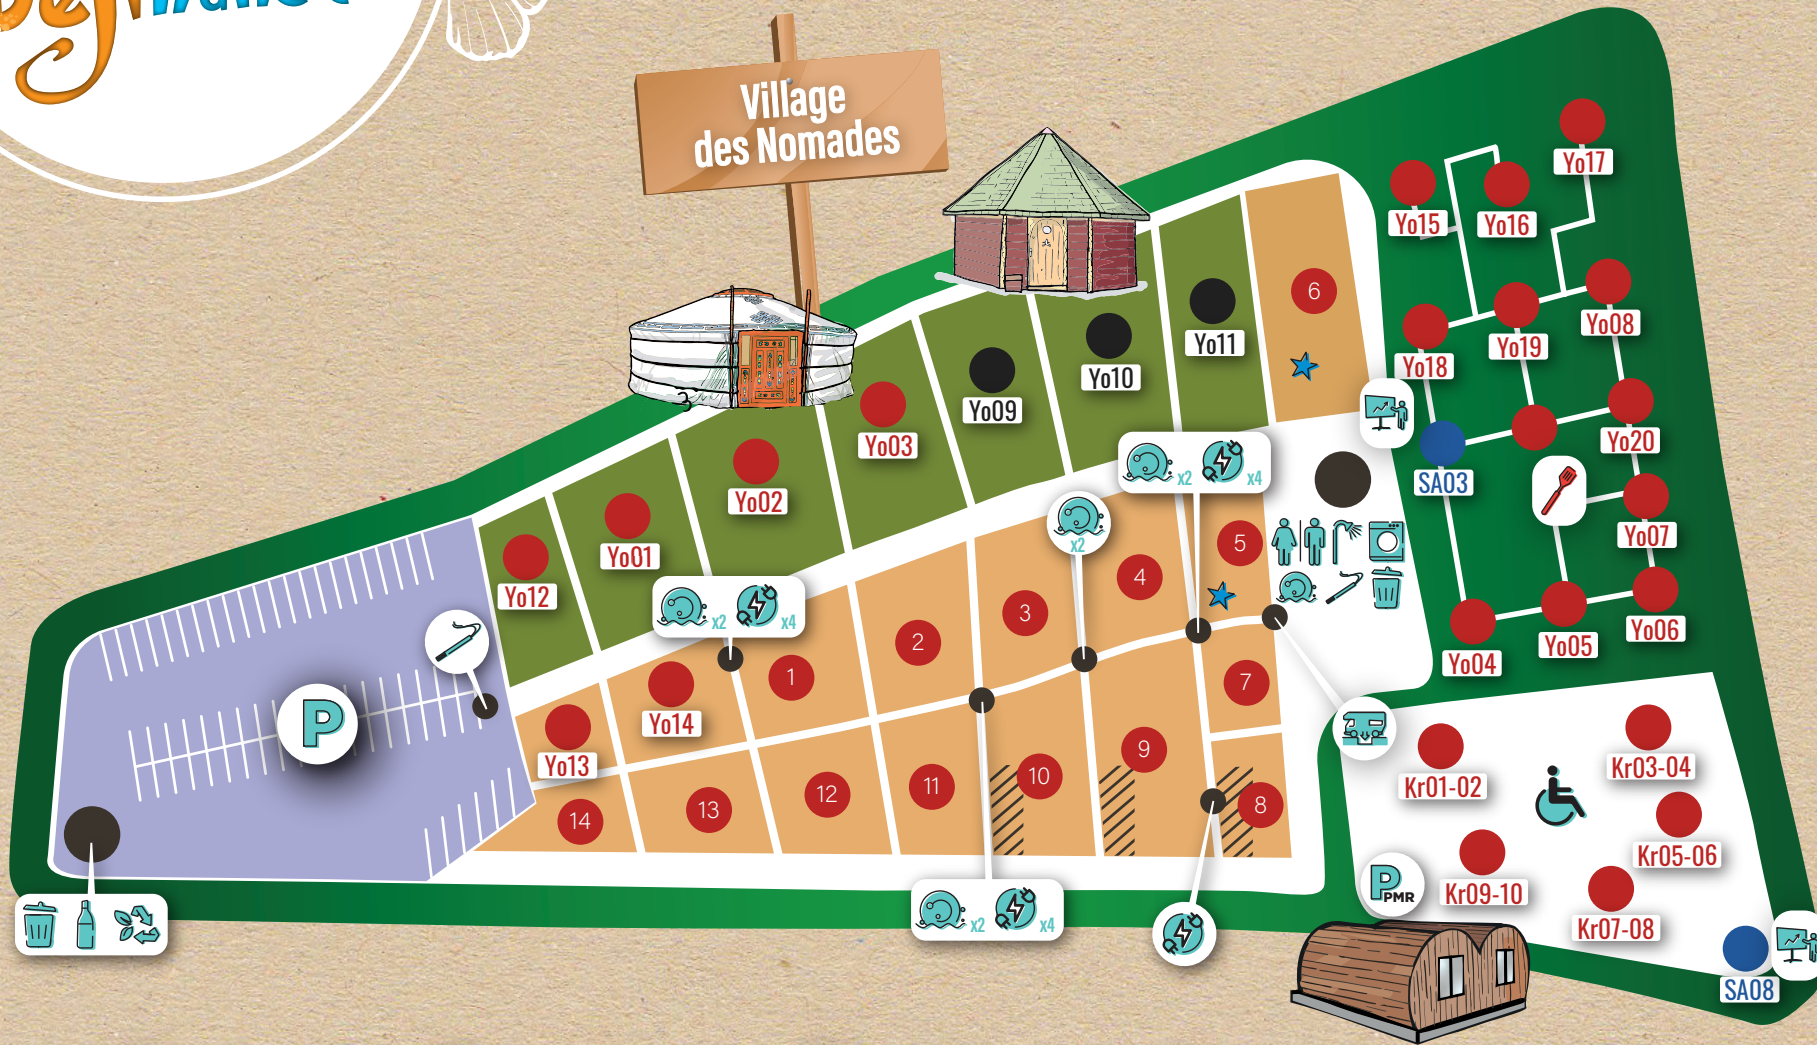

PLAN DU CAMPING

- YOURTES MONGOLES**
- Yo01 Cheval de Przewalski
 - Yo02 Lokai
 - Yo03 Bashkir Curly
 - Yo04 Nova Kirghiz
 - Yo05 Kasakh
 - Yo06 Orlov
 - Yo07 Karabaïr
 - Yo08 Altaï
 - Yo12 Le Kinsky
 - Yo13 Le Messara
 - Yo14 Le Brumby
 - Yo15 Le Nakota
 - Yo16 Le Misaki
 - Yo17 Le Basuto
 - Yo18 Le Danubien
 - Yo19 Le Djerma
 - Yo20 Le Lundy

- KRAPAHUTTES**
de Kr01 à Kr10

- YOURTES ISBA**
- Yo09 Le Padang
 - Yo10 Le Batak
 - Yo11 Le Viatka

CAMPING 1 À 14
★ Emplacement Premium

- Parking
- Benne à verre
- Lave-linge / sèche-linge
- Salles de séminaire
- Parking PMR
- Zone poubelle
- Bac à vaisselle
- Kiosque à barbecue
- Douches
- Compost
- Vidange Camping-car
- Bornes électriques
- Toilettes
- Zone fumeurs
- Plateforme Camping-car