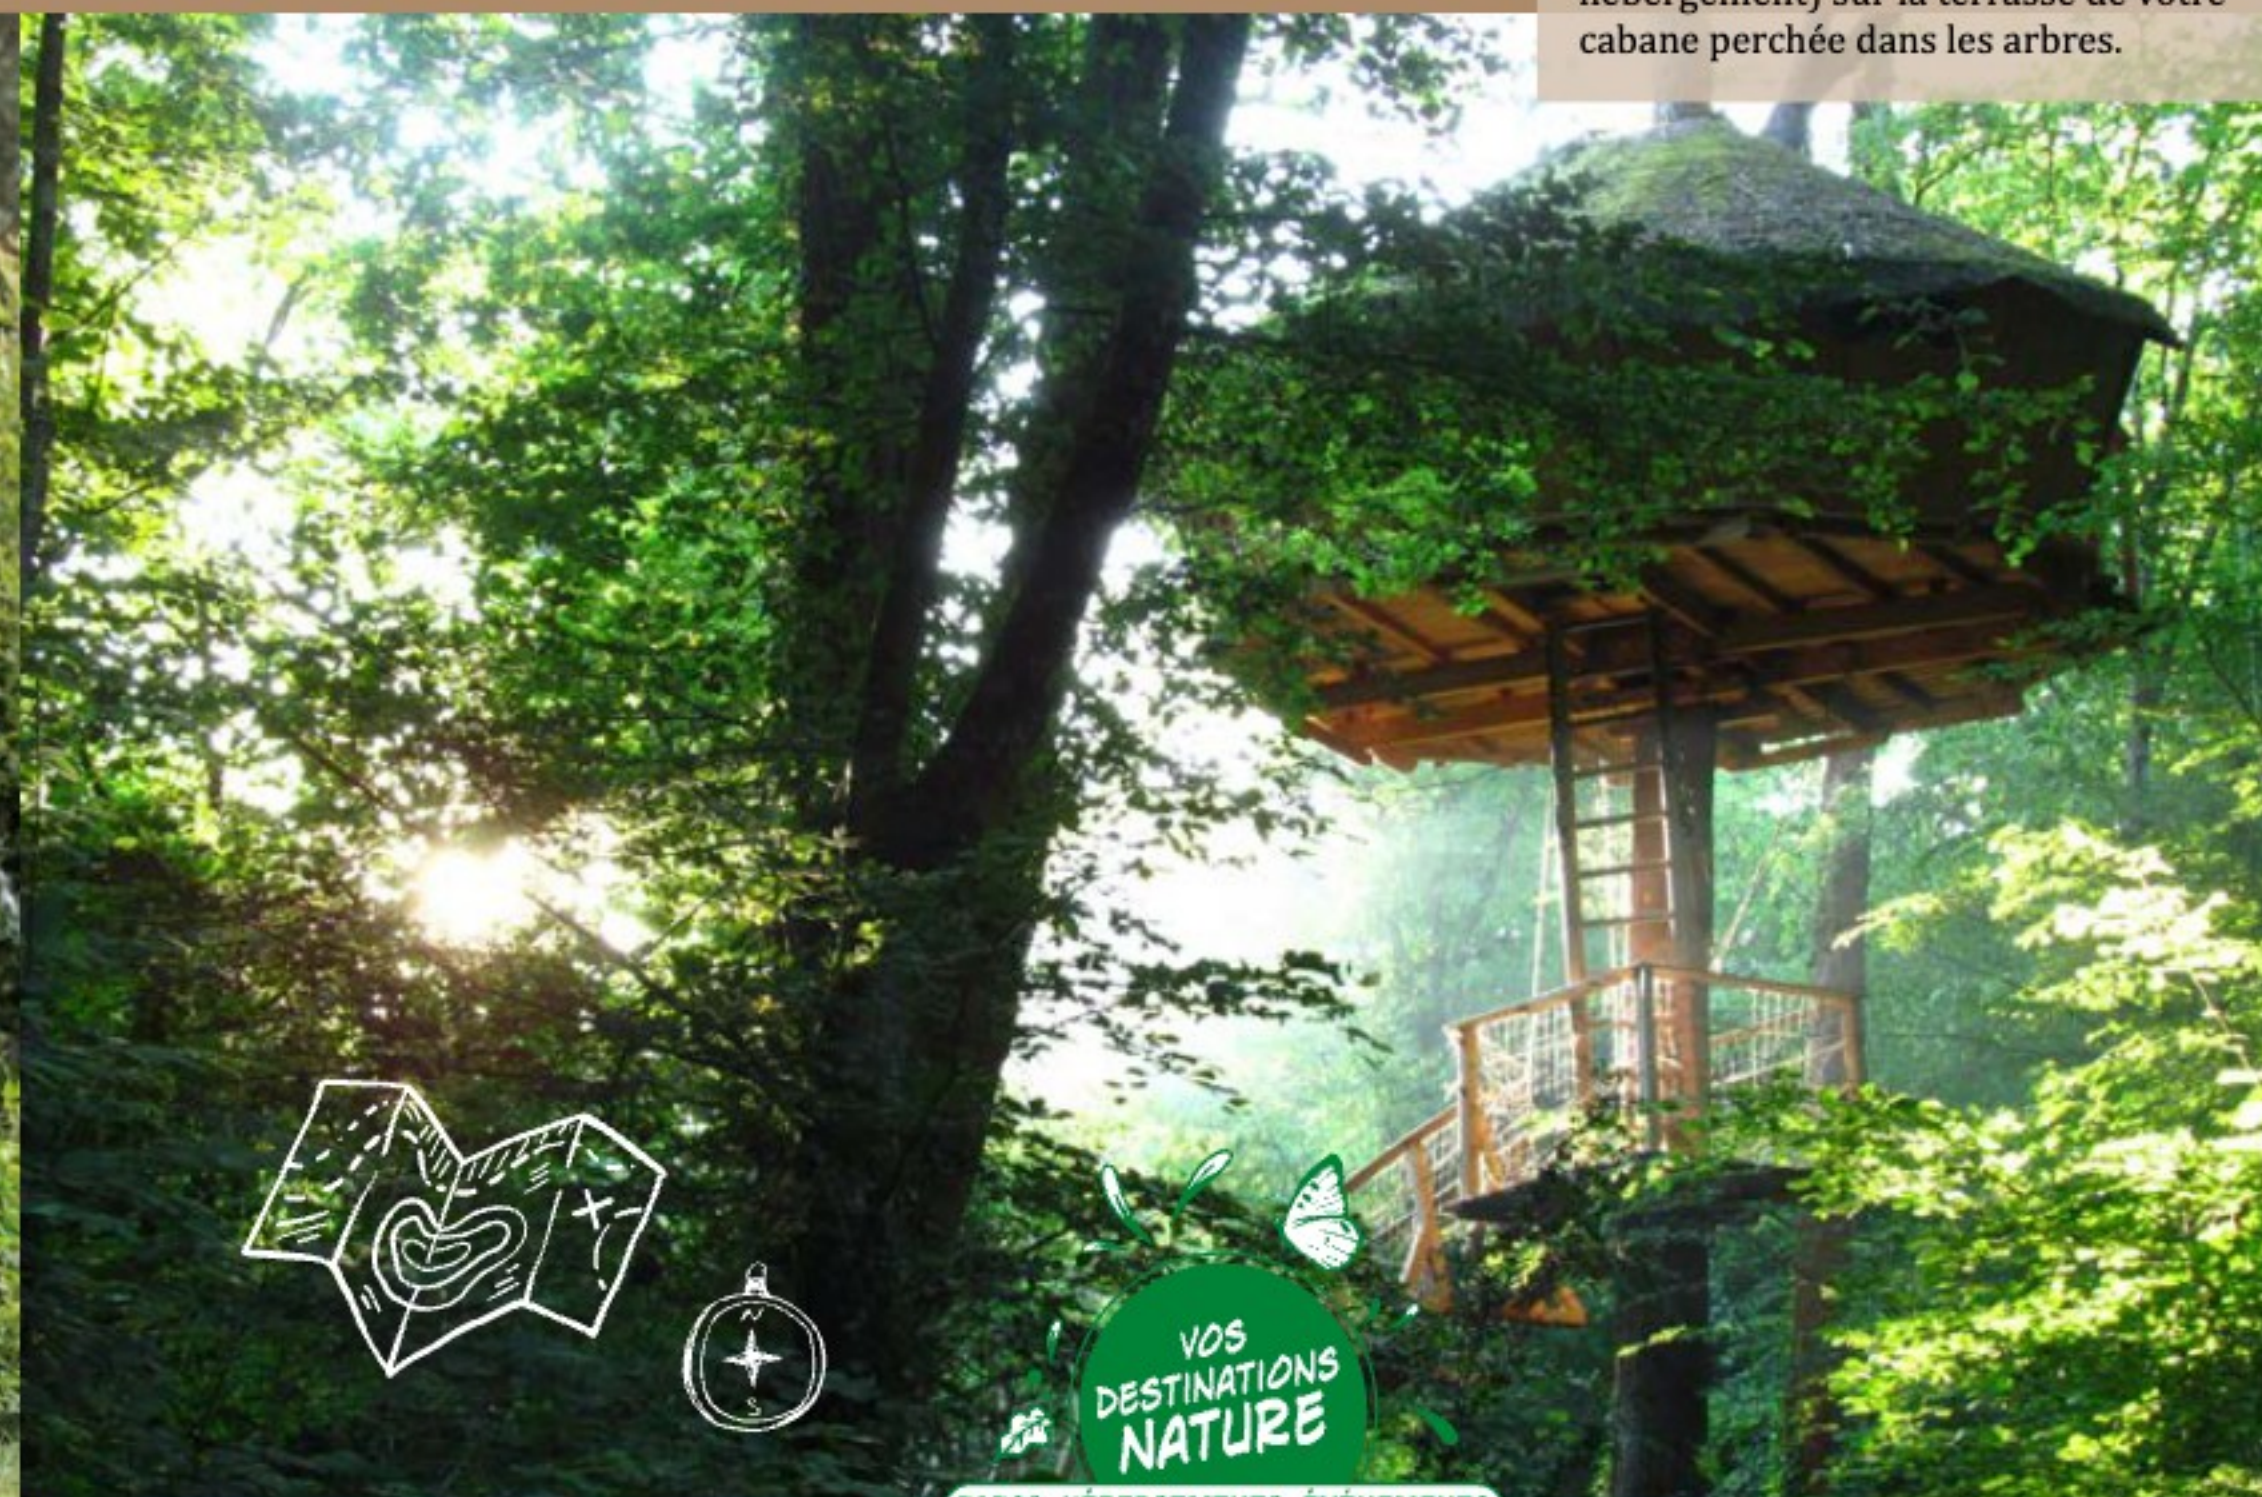

Prenez le temps d'y découvrir
plus de 20 000 plantes, de
multiples essences d'arbres et
de nombreuses variétés de fleurs. Vous
traverserez ainsi labyrinthes, zone humide,
zone de permaculture, roseraie, jardin de
curé ou encore médiéval, pour une totale
déconnexion. Le Parc de la Belle, c'est aussi
pour les enfants une vaste aire de jeux en
harmonie avec la nature : le Labyrinthe
Végétal, l'Allée des Brumes et La Petite
Ferme.

DÉCOUVRIR LE PARC DE LA BELLE

Des hébergements au plus proche de la Nature

Découvrez au cœur des jardins les
hébergements insolites : Cabanes
dans les arbres et Lodges sur pilotis.
Tous uniques, ils offrent une aventure
immersive au plus proche de la nature.
Profitez ainsi de moments simples
mais tellement ressourçants ! Dégustez
votre petit déjeuner (livré à votre
hébergement) sur la terrasse de votre
cabane perchée dans les arbres.

*Sensation fraîcheur
à proximité du bassin et
sous les jets d'eau.*

VOS
DESTINATIONS
NATURE

PARCS • HÉBERGEMENTS • ÉVÉNEMENTS

VOS
DESTINATIONS
NATURE

PARCS • HÉBERGEMENTS • ÉVÉNEMENTS

DÉCOUVRIR LE CORMENIER